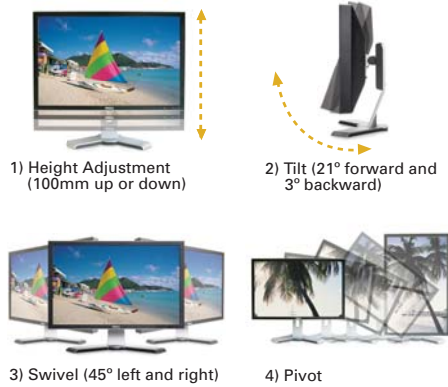

DESIGNED FOR COMFORT AND EASE-OF-USE

- Comprehensive screen adjustability options:

- 4 USB 2.0 high speed ports for easy connection of peripheral devices such as cameras, USB keys or mouse.
- Easy-to-reach integrated 9-in-2 card reader allows easy download of photos or files, without needing to reach under the desk.