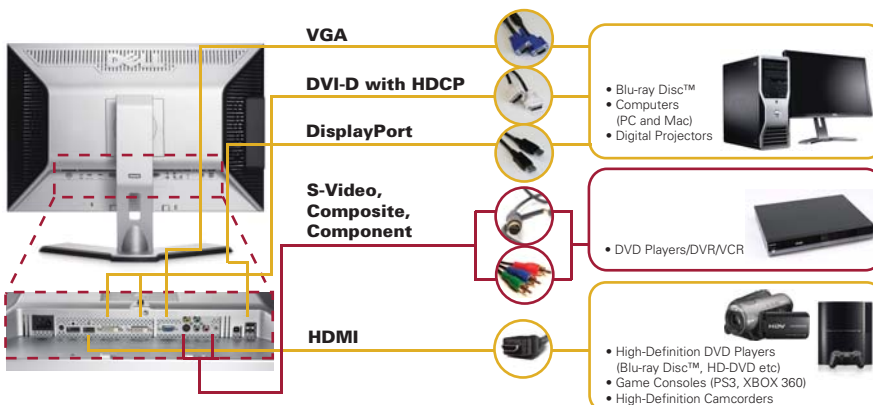

Enjoy the Ultrasharp advantage with intuitive built-in features like a height adjustable stand, 4 USB 2.0 ports and a conveniently located 9-in-2 media card reader - small thoughtful details that make life that much easier.

EXTENSIVE CONNECTIVITY FOR ENHANCED MULTIMEDIA EXPERIENCE

- Advanced connectivity support for multiple usage modes ranging from desktop, video, entertainment and gaming.
- One of the first displays in the market to support DisplayPort technology, the latest digital video interface standard for PCs that allows playback of high-definition digital video content.
- HDMI connectivity allows playback of high-definition content from consumer devices such as HD-DVD, Blu-ray Disc™, gaming consoles, digital cameras and camcorders.
- S-video/composite/component connectors that enables connectivity to other video devices
- Audio-out connector that supports HDMI 2.1 channel output devices.

Rozsiahle možnosti pripojenia vrátane VGA, DVI-D s HDCP, S-Video, Zložky a Zloženia a HDMI vám umožňujú pripojenie k väčšine osobných počítačov a elektronických zariadení. Monitor Dell UltraSharp 2408WFP je jeden z prvých plochých monitorov, ktoré ponúkajú konektivitu DisplayPort, priemyselnú technológiu, ktorá pomáha pri obmedzovaní komplikovanosti a zvyšovaní digitálnej kvality.

Užite si výhody Ultrasharp s intuitívnymi zabudovanými funkciami ako je stojan s nastaviteľnou výškou, 4 porty USB 2.0 a vhodne umiestnená čítačka mediálnych kariet 9-v-2 – malé premyslené detaily, ktoré veľmi uľahčujú život.