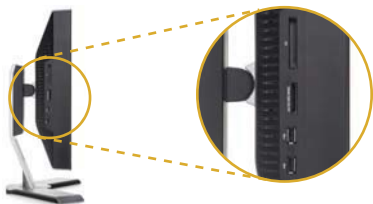

Simplify IT at DELL.COM/Displays

NAVRHNUTÝ PRE POHODLIE A JEDNODUCHÉ POUŽÍVANIE

- Komplexné možnosti nastavenia monitora:

- 4 vysokorýchlostné porty 2.0 USB pre jednoduché pripojenie periférnych zariadení ako sú kamery, kľúče USB alebo myši.
- Jednoducho dostupná integrovaná čítačka kariet 9-v-2 umožňuje jednoduché sťahovanie fotografií alebo súborov bez potreby zásahu pod dosku stola.