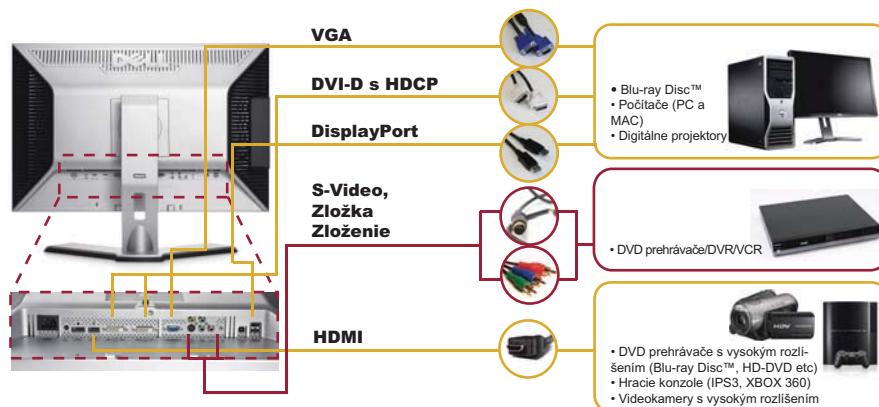

Rozsiahle možnosti pripojenia vrátane VGA, DVI-D s HDCP, S-Video, Zložky a Zloženia a HDMI vám umožňujú pripojenie k väčšine osobných počítačov a elektronických zariadení. Monitor Dell UltraSharp 2408WFP je jeden z prvých plochých monitorov, ktoré ponúkajú konektivitu DisplayPort, priemyselnú technológiu, ktorá pomáha pri obmedzovaní komplikovanosti a zvyšovaní digitálnej kvality.

Užite si výhody Ultrasharp s intuitívnymi zabudovanými funkciami ako je stojan s nastaviteľnou výškou, 4 porty USB 2.0 a vhodne umiestnená čítačka mediálnych kariet 9-v-2 – malé premyslené detaily, ktoré veľmi uľahčujú život.

ROZSIAHLE MOŽNOSTI PRIPOJENIA PRE SILNEJŠÍ ZÁŽITOK Z MULTIMÉDIÍ

- Rozšírená podpora pripojenia s viacerými režimami použitia od stolného počítača, videoprehrávača, zábavy a hrania hier;
- jeden z prvých displejov na trhu s podporou technológie DisplayPort, najmodernejšieho štandardu digitálneho video rozhrania pre osobné počítače, ktorý umožňuje prehrávanie digitálneho video obsahu s vysokým rozlíšením;
- konektivita HDMI umožňuje prehrávanie obsahu s vysokým rozlíšením zo spotrebiteľských zariadení ako sú HDDVD, Blue-Ray Disc™, hracie konzoly, digitálne fotoaparáty a kamery;
- konektory S-video/zloženie/zložka, ktoré umožňujú pripojenie k ostatným video zariadeniam;
- výstupný zvukový konektor, ktorý podporuje 2.1 kanál výstupných zariadení HDMI.

DESIGNED FOR COMFORT AND EASE-OF-USE

- Comprehensive screen adjustability options:

- 4 USB 2.0 high speed ports for easy connection of peripheral devices such as cameras, USB keys or mouse.
- Easy-to-reach integrated 9-in-2 card reader allows easy download of photos or files, without needing to reach under the desk.