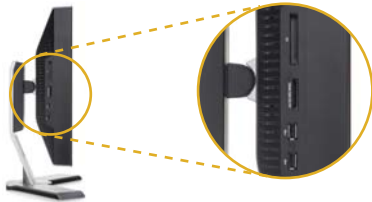

- 4 USB 2.0 high speed ports for easy connection of peripheral devices such as cameras, USB keys or mouse.
- Easy-to-reach integrated 9-in-2 card reader allows easy download of photos or files, without needing to reach under the desk.